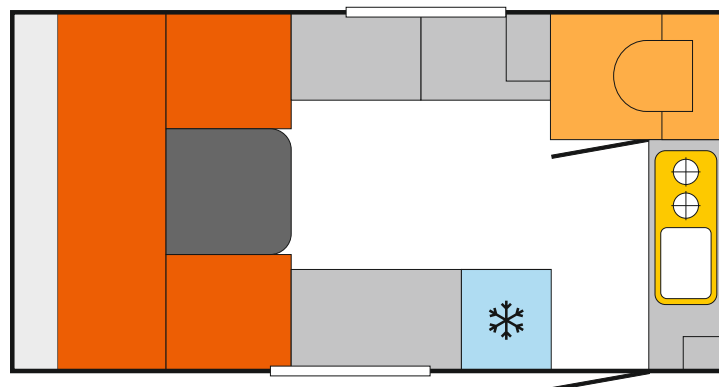

Gaskocher und Spüle

Kühlschrank

Tisch und Schränke

2 Schlafplätze: 200x86cm und 200x70cm

Badezimmer mit Toilette, Waschbecken und Dusche

Heizungsregler mit integriertem Warmwasserboiler

- Bett
- Klapptisch
- Unterschränke
- Kühlschrank
- Nasszelle
- Kochecke
- Hängeschränke

Anhängertyp	Gesamtgewicht [kg]	Eigengewicht [kg]	Nutzlast [kg]	Innenmaße LxBxH [cm]	Gebremste Achse	Reifen
Black Road	2700	1840	860	400 x 200 x 190	+	15

[www.speedcaravan.de](http://www.speedcaravan.de)