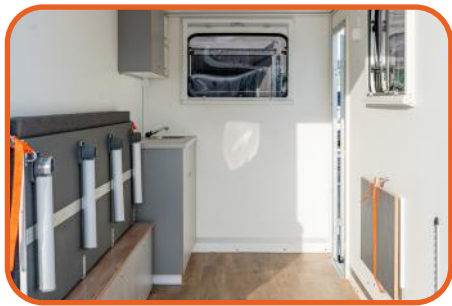

Speedcaravan

...mehr als nur Standard

311 CROSS

SPEEDCARAVAN

Speedcaravan 311 Cross ist der perfekte Begleiter für Ihre Freizeit. Er ist in drei Farben erhältlich: weiß, schwarz und silber und hat ein Schlafplatz. Außerdem können Sie darin z. B. Fahrräder, Motorräder und andere Ausrüstung transportieren, die für eine aktive Freizeitgestaltung geeignet sind. Zögern Sie nicht und planen Sie Ihren Aktivurlaub mit Speedcaravan 311 Cross.