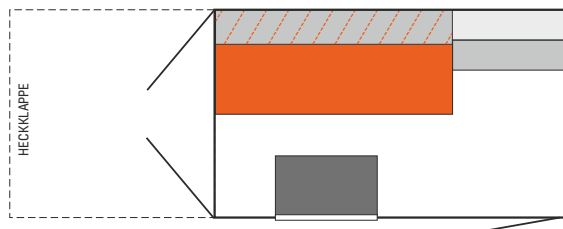

Speedcaravan

...mehr als nur Standard

311 CROSS

SPEEDCARAVAN

Speedcaravan 311 Cross ist der perfekte Begleiter für Ihre Freizeit. Er ist in drei Farben erhältlich: weiß, schwarz und silber und hat ein Schlafplatz. Außerdem können Sie darin z. B. Fahrräder, Motorräder und andere Ausrüstung transportieren, die für eine aktive Freizeitgestaltung geeignet sind. Zögern Sie nicht und planen Sie Ihren Aktivurlaub mit Speedcaravan 311 Cross.

Wohnbereich

Gasherd und Spülbecken

Klappbett

Verzurrpunkte

- Bett
- Klapptisch
- Unterschränke
- Hängeschränke

Anhängertyp	Gesamtgewicht (kg)	Eigengewicht (kg)	Nutzlast (kg)	Innenmaße LxBxH (cm)	Gebremste Achse	Ladehöhe	Reifen
Speedcaravan 311	1300	725	575	300 x 146 x 190	+	ok. 52	13