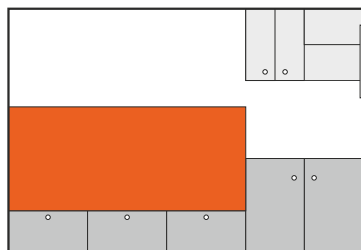

Speedcaravan

...mehr als nur Standard

311 CROSS

SPEEDCARAVAN

Speedcaravan 311 Cross ist der perfekte Begleiter für Ihre Freizeit. Er ist in drei Farben erhältlich: weiß, schwarz und silber und hat ein Schlafplatz. Außerdem können Sie darin z. B. Fahrräder, Motorräder und andere Ausrüstung transportieren, die für eine aktive Freizeitgestaltung geeignet sind. Zögern Sie nicht und planen Sie Ihren Aktivurlaub mit Speedcaravan 311 Cross.

Wohnbereich

Gasherd und Spülbecken

Klappbett

Verzurrpunkte

- Bett
- Klapptisch
- Unterschränke
- Hängeschränke

Anhängertyp	Gesamtgewicht (kg)	Eigengewicht (kg)	Nutzlast (kg)	Innenmaße LxBxH (cm)	Gebremste Achse	Ladehöhe	Reifen
Speedcaravan 311	1300	725	575	300 x 146 x 190	+	ok. 52	13