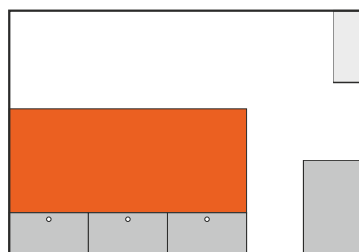

Speedcaravan

...mehr als nur Standard

310 CROSS

SPEEDCARAVAN

Speedcaravan 310 Cross ist der perfekte Begleiter für Ihre Freizeit. Er ist in drei Farben erhältlich: weiß, schwarz und silber und hat ein Schlafplatz. Außerdem können Sie darin z. B. Fahrräder, Motorräder und andere Ausrüstung transportieren, die für eine aktive Freizeitgestaltung geeignet sind. Zögern Sie nicht und planen Sie Ihren Aktivurlaub mit Speedcaravan 310 Cross.

Wohnbereich

Gasherd und Spülbecken

Klappbett

Verzurrpunkte

- Bett
- Klappstisch
- Unterschränke
- Hängeschränke

Anhängertyp	Gesamtgewicht [kg]	Eigengewicht [kg]	Nutzlast [kg]	Innenmaße LxBxH [cm]	Gebremste Achse	Ladehöhe	Reifen
Speedcaravan 310	1300	725	575	300 x 146 x 190	+	ok. 52	13