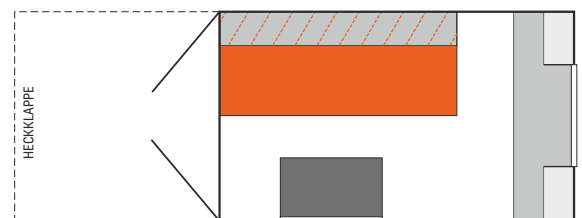

Speedcaravan

...mehr als nur Standard

310 CROSS

SPEEDCARAVAN

Speedcaravan 310 Cross ist der perfekte Begleiter für Ihre Freizeit. Er ist in drei Farben erhältlich: weiß, schwarz und silber und hat ein Schlafplatz. Außerdem können Sie darin z. B. Fahrräder, Motorräder und andere Ausrüstung transportieren, die für eine aktive Freizeitgestaltung geeignet sind. Zögern Sie nicht und planen Sie Ihren Aktivurlaub mit Speedcaravan 310 Cross.

Wohnbereich

Gasherd und Spülbecken

Klappbett

Verzurrpunkte

- Bett
- Klappstisch
- Unterschränke
- Hängeschränke

Anhängertyp	Gesamtgewicht [kg]	Eigengewicht [kg]	Nutzlast [kg]	Innenmaße LxBxH [cm]	Gebremste Achse	Ladehöhe	Reifen
Speedcaravan 310	1300	725	575	300 x 146 x 190	+	ok. 52	13